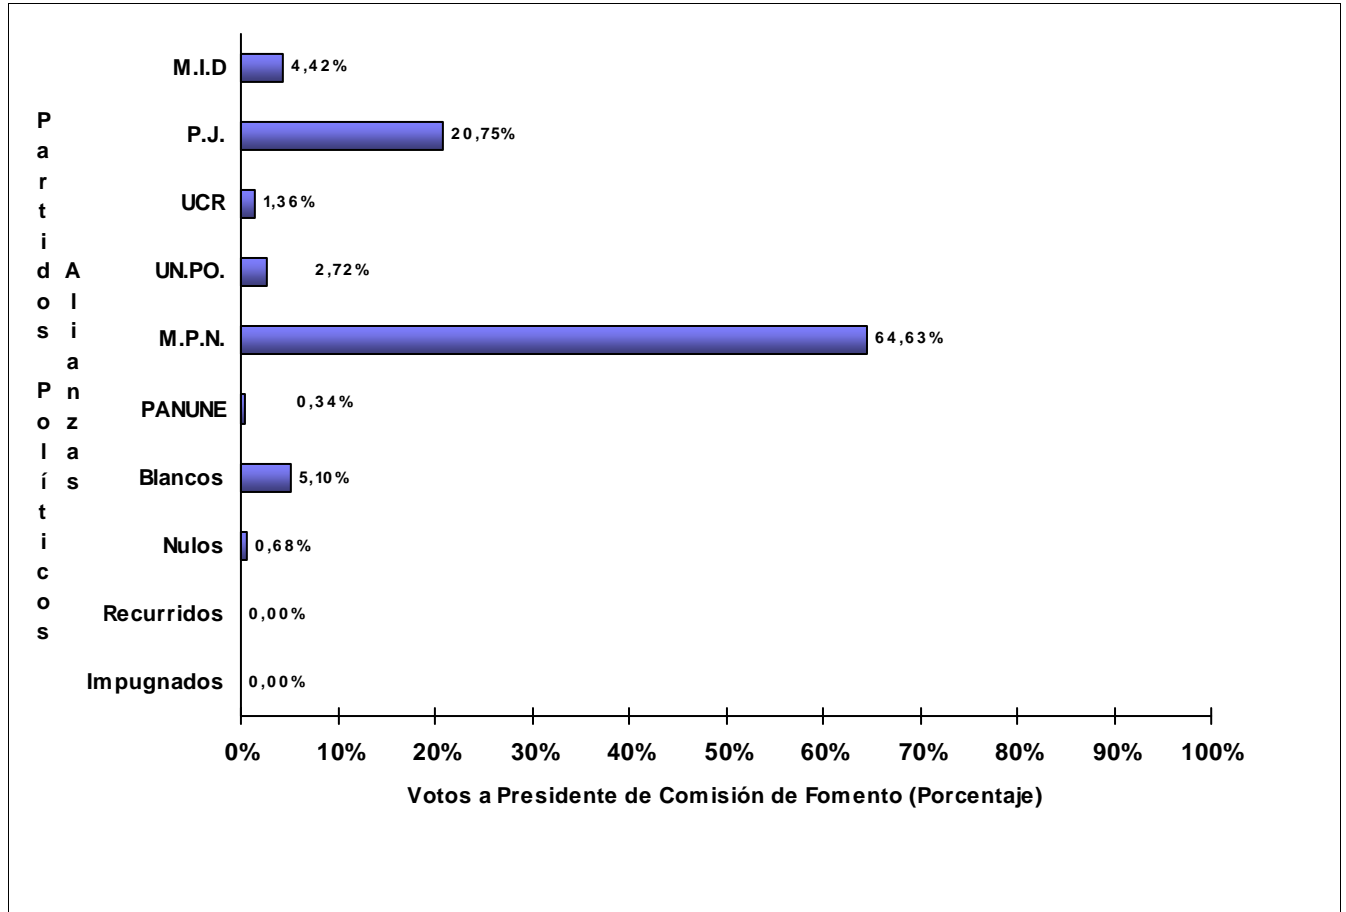

JUNTA ELECTORAL
Poder Judicial de la Provincia del Neuquén

ESCRUTINIO DEFINITIVO
COMICIOS PROVINCIALES - 12 DE JUNIO DE 2011

Total de votos a Presidente de Comisión de Fomento por Partido Político / Alianza
Comisión de Fomento: EL SAUCE

Partidos Políticos / Alianzas	Votos a Pres.Com.F.	
1 - MOVIMIENTO DE INTEGRACIÓN Y DESARROLLO (M.I.D)	13	4,42%
2 - PARTIDO JUSTICIALISTA (P.J.)	61	20,75%
3 - UNION CIVICA RADICAL (UCR)	4	1,36%
23 - UNION POPULAR (UN.PO.)	8	2,72%
151 - MOVIMIENTO POPULAR NEUQUINO (M.P.N.)	190	64,63%
851 - PARTIDO NUEVO NEUQUÉN (PANUNE)	1	0,34%
Votos en Blanco	15	5,10%
Votos Nulos	2	0,68%
Votos Recurridos	0	0,00%
Votos Impugnados	0	0,00%
TOTAL DE VOTOS	294