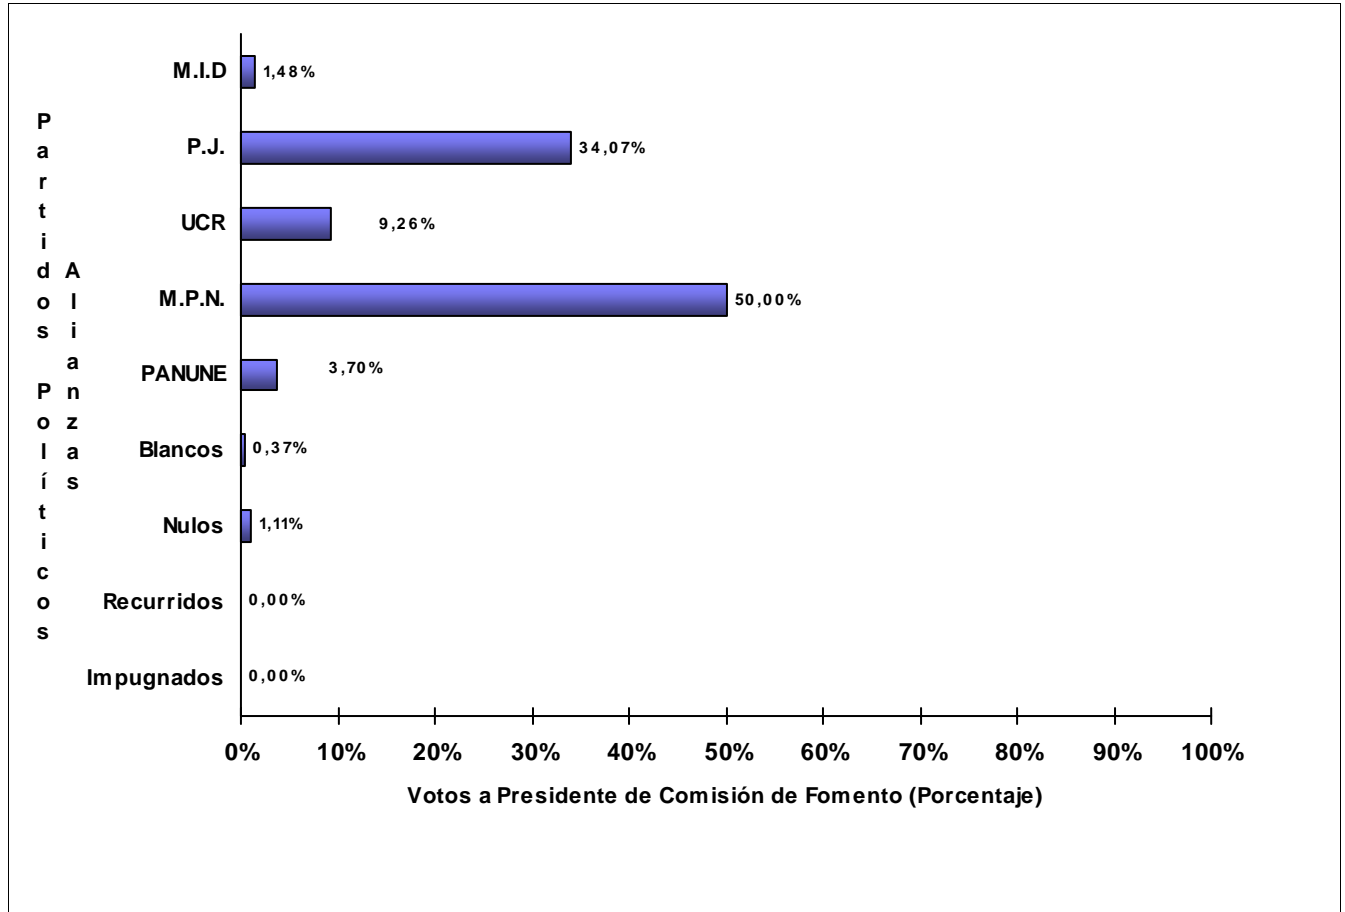

JUNTA ELECTORAL
Poder Judicial de la Provincia del Neuquén

ESCRUTINIO DEFINITIVO COMICIOS PROVINCIALES - 12 DE JUNIO DE 2011

Total de votos a Presidente de Comisión de Fomento por Partido Político / Alianza
Comisión de Fomento: PASO AGUERRE

Partidos Políticos / Alianzas	Votos a Pres.Com.F.	
1 - MOVIMIENTO DE INTEGRACIÓN Y DESARROLLO (M.I.D)	4	1,48%
2 - PARTIDO JUSTICIALISTA (P.J.)	92	34,07%
3 - UNION CIVICA RADICAL (UCR)	25	9,26%
151 - MOVIMIENTO POPULAR NEUQUINO (M.P.N.)	135	50,00%
851 - PARTIDO NUEVO NEUQUÉN (PANUNE)	10	3,70%
Votos en Blanco	1	0,37%
Votos Nulos	3	1,11%
Votos Recurridos	0	0,00%
Votos Impugnados	0	0,00%
TOTAL DE VOTOS	270