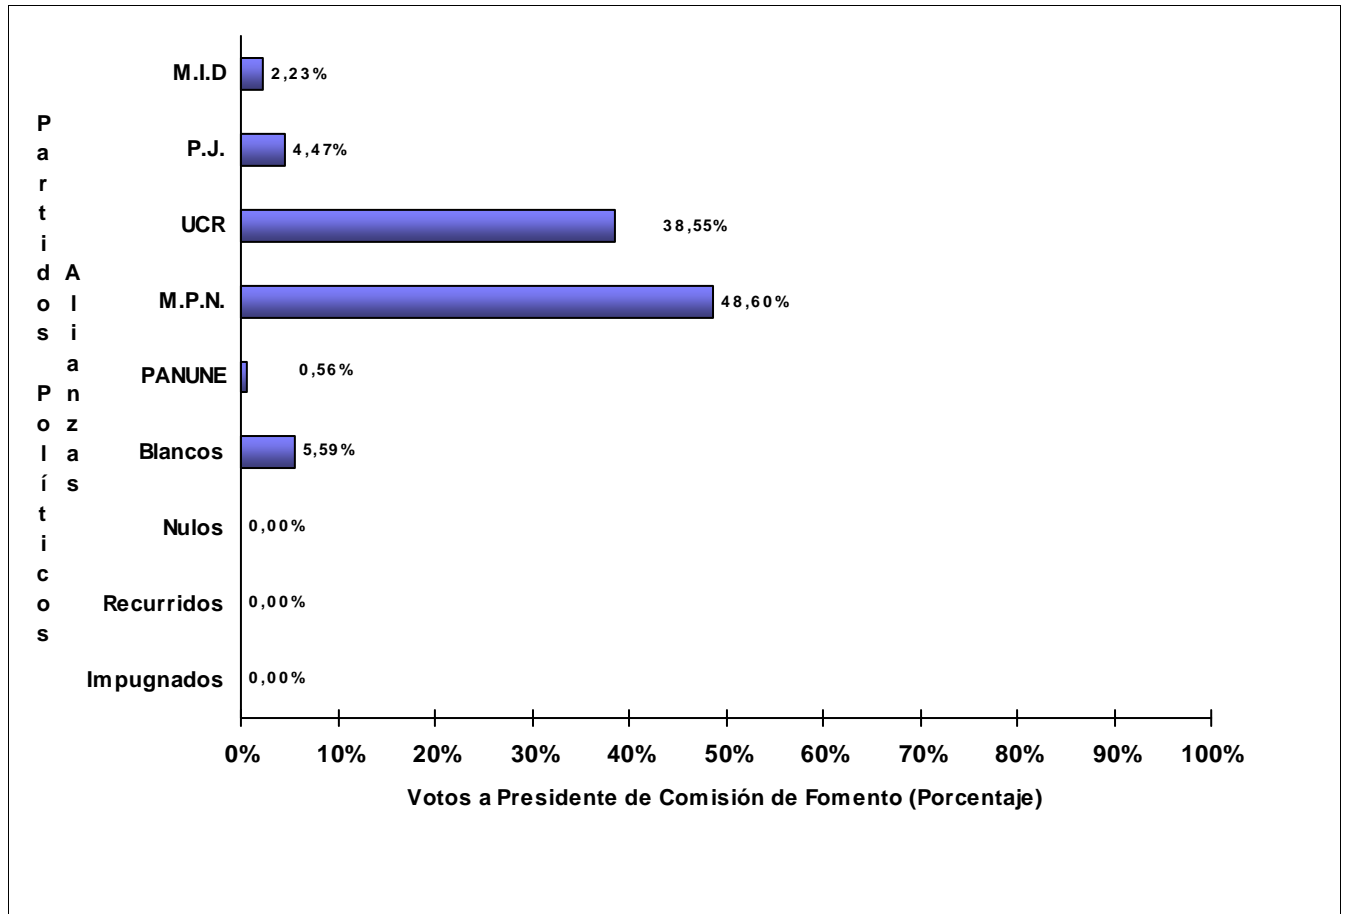

JUNTA ELECTORAL
Poder Judicial de la Provincia del Neuquén

ESCRUTINIO DEFINITIVO COMICIOS PROVINCIALES - 12 DE JUNIO DE 2011

Total de votos a Presidente de Comisión de Fomento por Partido Político / Alianza
Comisión de Fomento: COVUNCO ABAJO

Partidos Políticos / Alianzas	Votos a Pres.Com.F.	
1 - MOVIMIENTO DE INTEGRACIÓN Y DESARROLLO (M.I.D)	4	2,23%
2 - PARTIDO JUSTICIALISTA (P.J.)	8	4,47%
3 - UNION CIVICA RADICAL (UCR)	69	38,55%
151 - MOVIMIENTO POPULAR NEUQUINO (M.P.N.)	87	48,60%
851 - PARTIDO NUEVO NEUQUÉN (PANUNE)	1	0,56%
Votos en Blanco	10	5,59%
Votos Nulos	0	0,00%
Votos Recurridos	0	0,00%
Votos Impugnados	0	0,00%
TOTAL DE VOTOS	179