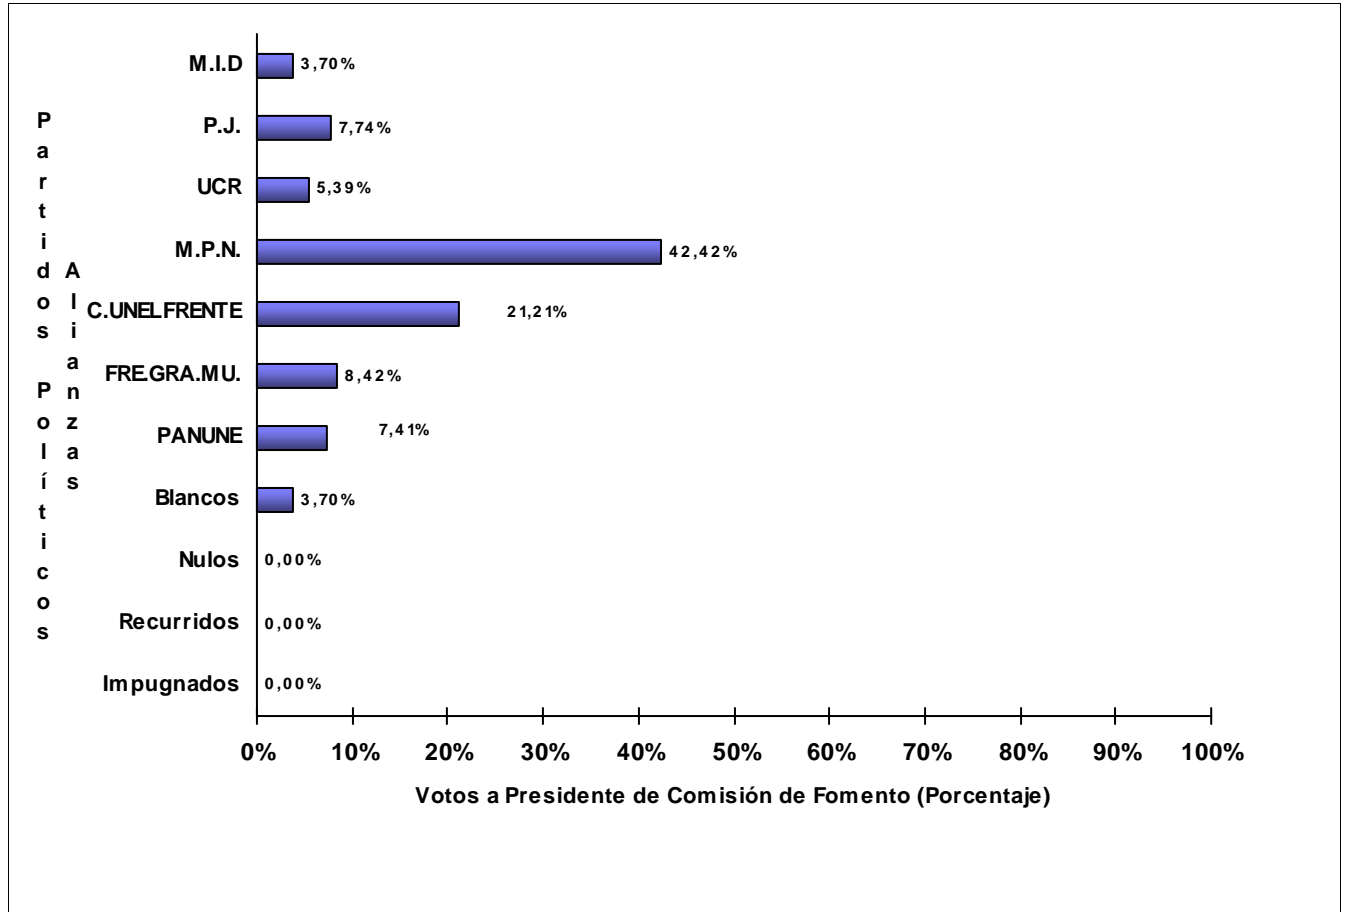

JUNTA ELECTORAL
Poder Judicial de la Provincia del Neuquén

ESCRUTINIO DEFINITIVO
COMICIOS PROVINCIALES - 12 DE JUNIO DE 2011

Total de votos a Presidente de Comisión de Fomento por Partido Político / Alianza
Comisión de Fomento: CHORRIACA

Partidos Políticos / Alianzas	Votos a Pres.Com.F.	
1 - MOVIMIENTO DE INTEGRACIÓN Y DESARROLLO (M.I.D)	11	3,70%
2 - PARTIDO JUSTICIALISTA (P.J.)	23	7,74%
3 - UNION CIVICA RADICAL (UCR)	16	5,39%
151 - MOVIMIENTO POPULAR NEUQUINO (M.P.N.)	126	42,42%
621 - COALICIÓN UNE - EL FRENTE Y LA PARTICIPACIÓN NEUQUINA (C.UNELFRENTE)	63	21,21%
622 - FRENTE GRANDE - MUN (FRE.GRA.MU.)	25	8,42%
851 - PARTIDO NUEVO NEUQUÉN (PANUNE)	22	7,41%
Votos en Blanco	11	3,70%
Votos Nulos	0	0,00%
Votos Recurridos	0	0,00%
Votos Impugnados	0	0,00%
TOTAL DE VOTOS	297