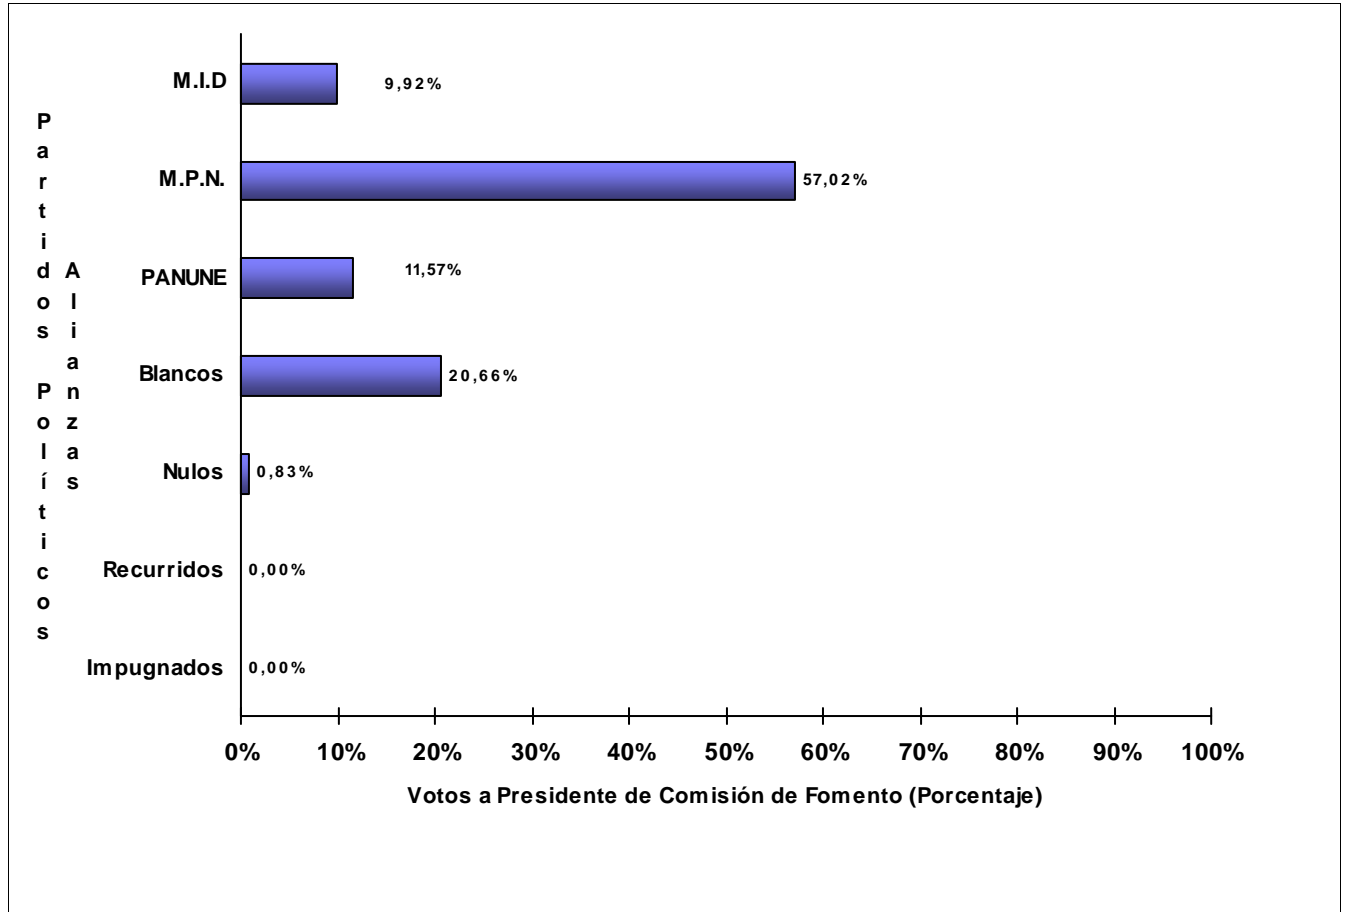

JUNTA ELECTORAL
Poder Judicial de la Provincia del Neuquén

ESCRUTINIO DEFINITIVO COMICIOS PROVINCIALES - 12 DE JUNIO DE 2011

Total de votos a Presidente de Comisión de Fomento por Partido Político / Alianza
Comisión de Fomento: COYUCO-COCHICO

Partidos Políticos / Alianzas	Votos a Pres.Com.F.	
1 - MOVIMIENTO DE INTEGRACIÓN Y DESARROLLO (M.I.D)	12	9,92%
151 - MOVIMIENTO POPULAR NEUQUINO (M.P.N.)	69	57,02%
851 - PARTIDO NUEVO NEUQUÉN (PANUNE)	14	11,57%
Votos en Blanco	25	20,66%
Votos Nulos	1	0,83%
Votos Recurridos	0	0,00%
Votos Impugnados	0	0,00%
TOTAL DE VOTOS	121