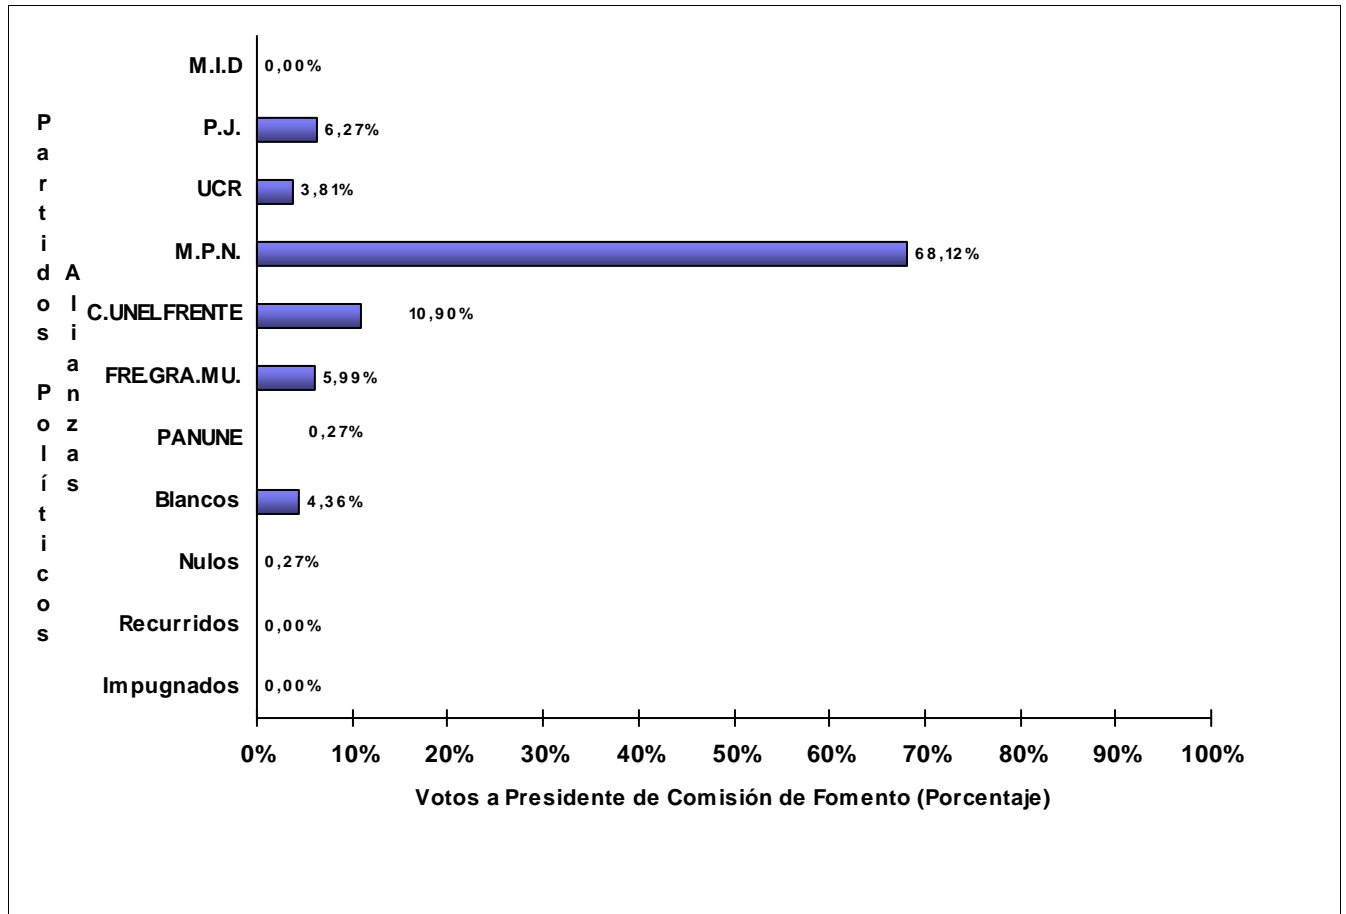

JUNTA ELECTORAL
Poder Judicial de la Provincia del Neuquén

ESCRUTINIO DEFINITIVO COMICIOS PROVINCIALES - 12 DE JUNIO DE 2011

Total de votos a Presidente de Comisión de Fomento por Partido Político / Alianza
Comisión de Fomento: VILLA CURI LEUVU

Partidos Políticos / Alianzas	Votos a Pres.Com.F.	
1 - MOVIMIENTO DE INTEGRACIÓN Y DESARROLLO (M.I.D.)	0	0,00%
2 - PARTIDO JUSTICIALISTA (P.J.)	23	6,27%
3 - UNION CIVICA RADICAL (UCR)	14	3,81%
151 - MOVIMIENTO POPULAR NEUQUINO (M.P.N.)	250	68,12%
621 - COALICIÓN UNE - EL FRENTE Y LA PARTICIPACIÓN NEUQUINA (C.UNELFRENTE)	40	10,90%
622 - FRENTE GRANDE - MUN (FRE.GRA.MU.)	22	5,99%
851 - PARTIDO NUEVO NEUQUÉN (PANUNE)	1	0,27%
Votos en Blanco	16	4,36%
Votos Nulos	1	0,27%
Votos Recurridos	0	0,00%
Votos Impugnados	0	0,00%
TOTAL DE VOTOS		367