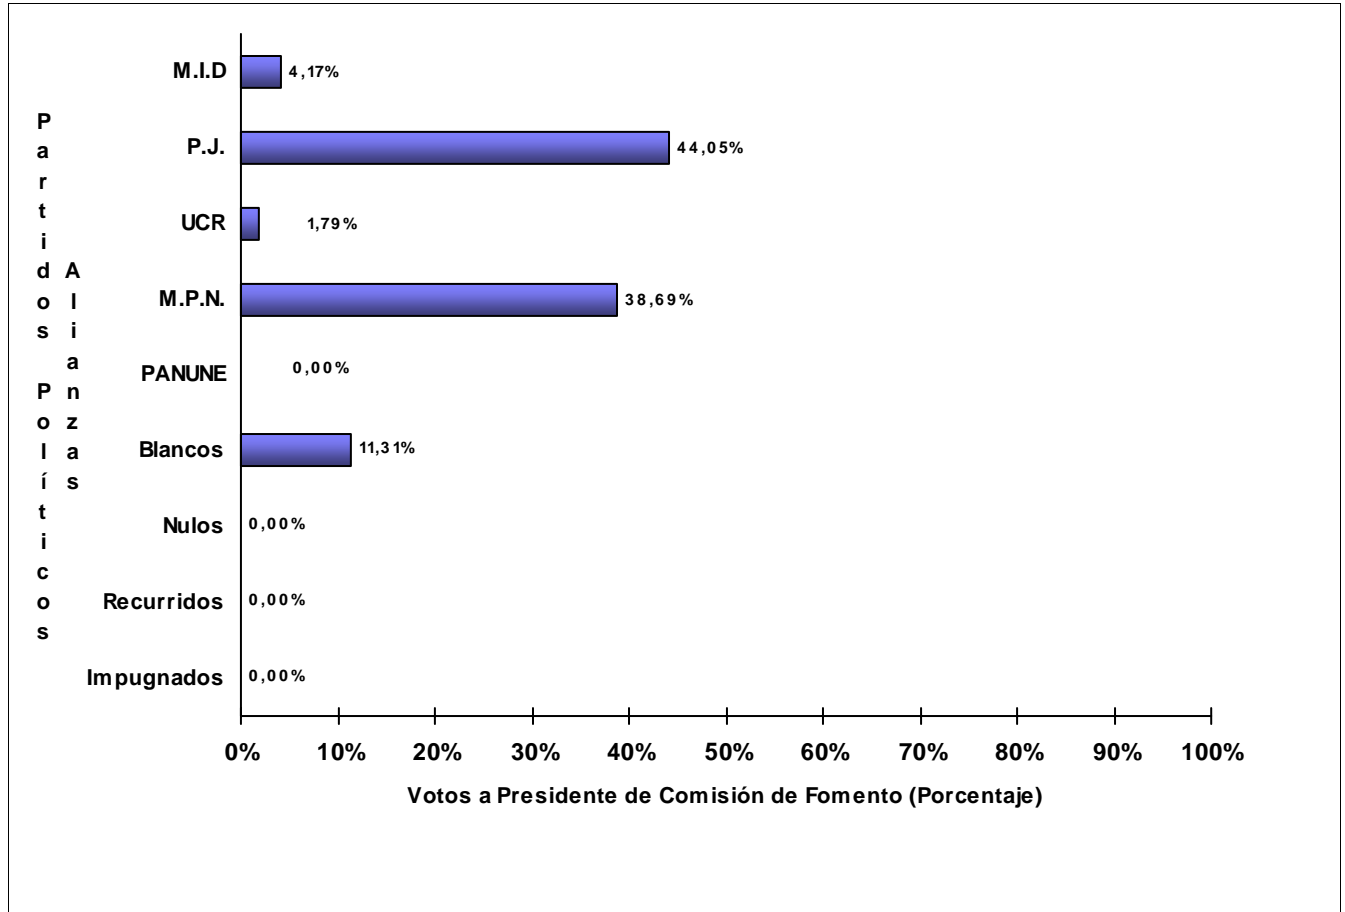

JUNTA ELECTORAL
Poder Judicial de la Provincia del Neuquén

ESCRUTINIO DEFINITIVO COMICIOS PROVINCIALES - 12 DE JUNIO DE 2011

Total de votos a Presidente de Comisión de Fomento por Partido Político / Alianza
Comisión de Fomento: SAUZAL BONITO

Partidos Políticos / Alianzas	Votos a Pres.Com.F.	
1 - MOVIMIENTO DE INTEGRACIÓN Y DESARROLLO (M.I.D)	7	4,17%
2 - PARTIDO JUSTICIALISTA (P.J.)	74	44,05%
3 - UNION CIVICA RADICAL (UCR)	3	1,79%
151 - MOVIMIENTO POPULAR NEUQUINO (M.P.N.)	65	38,69%
851 - PARTIDO NUEVO NEUQUÉN (PANUNE)	0	0,00%
Votos en Blanco	19	11,31%
Votos Nulos	0	0,00%
Votos Recurridos	0	0,00%
Votos Impugnados	0	0,00%
TOTAL DE VOTOS	168