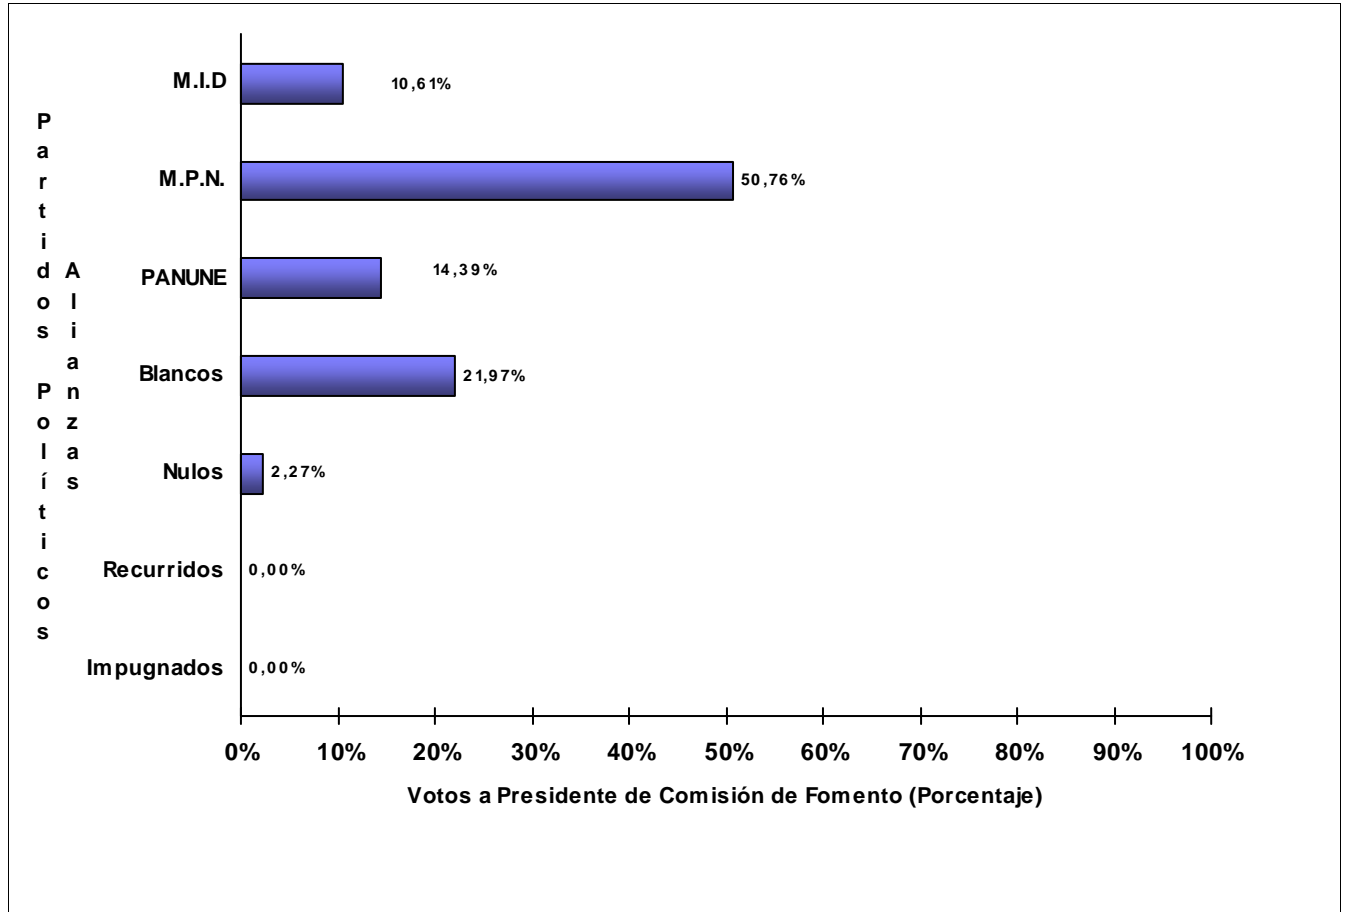

JUNTA ELECTORAL
Poder Judicial de la Provincia del Neuquén

ESCRUTINIO DEFINITIVO COMICIOS PROVINCIALES - 12 DE JUNIO DE 2011

Total de votos a Presidente de Comisión de Fomento por Partido Político / Alianza
Comisión de Fomento: LOS CHIHUIDOS

Partidos Políticos / Alianzas	Votos a Pres.Com.F.	
1 - MOVIMIENTO DE INTEGRACIÓN Y DESARROLLO (M.I.D)	14	10,61%
151 - MOVIMIENTO POPULAR NEUQUINO (M.P.N.)	67	50,76%
851 - PARTIDO NUEVO NEUQUÉN (PANUNE)	19	14,39%
Votos en Blanco	29	21,97%
Votos Nulos	3	2,27%
Votos Recurridos	0	0,00%
Votos Impugnados	0	0,00%
TOTAL DE VOTOS	132