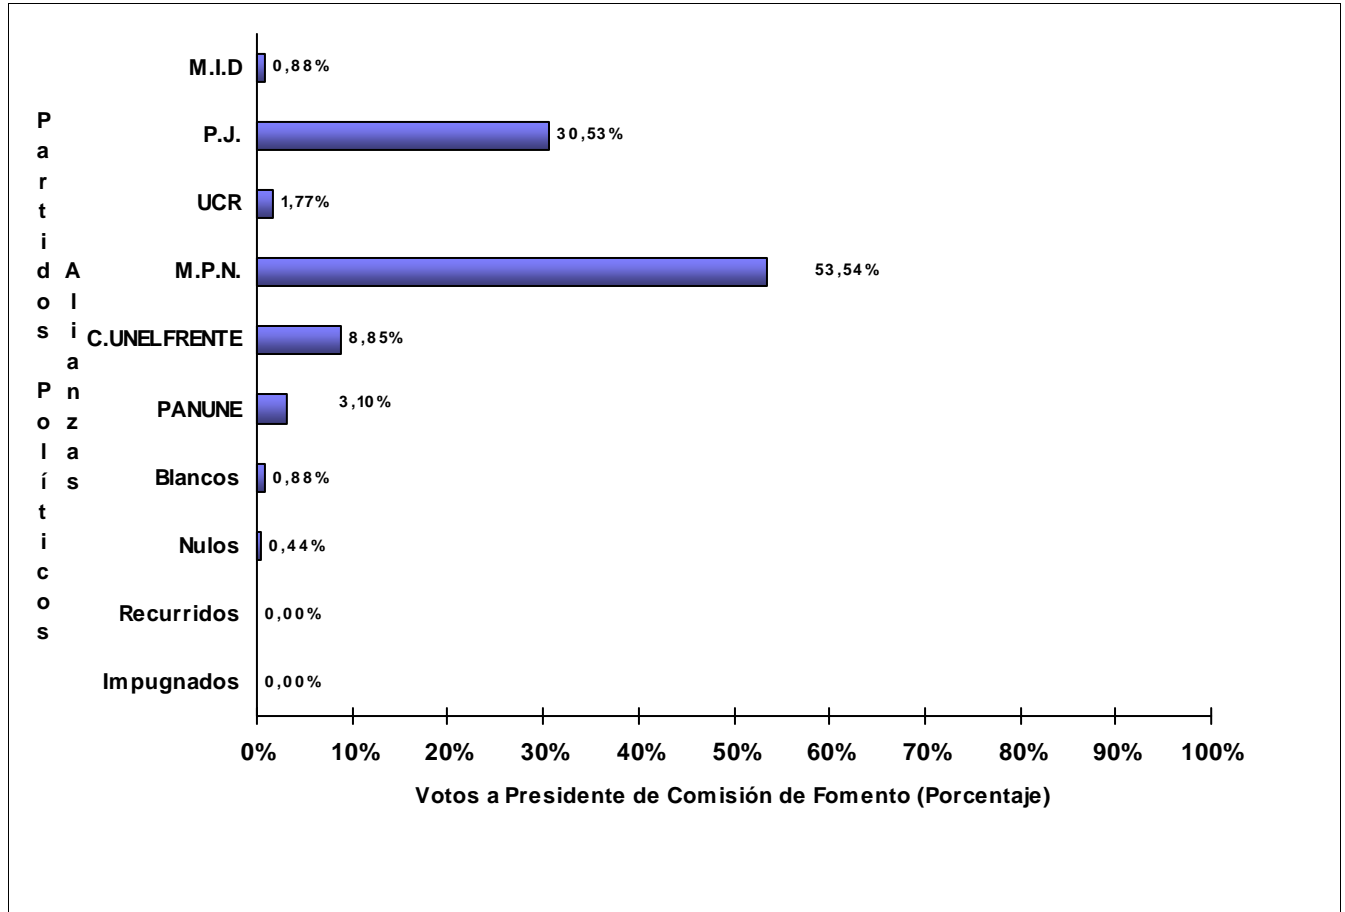

JUNTA ELECTORAL
Poder Judicial de la Provincia del Neuquén

ESCRUTINIO DEFINITIVO COMICIOS PROVINCIALES - 12 DE JUNIO DE 2011

Total de votos a Presidente de Comisión de Fomento por Partido Político / Alianza
Comisión de Fomento: GUAÑACOS

Partidos Políticos / Alianzas	Votos a Pres.Com.F.	
1 - MOVIMIENTO DE INTEGRACIÓN Y DESARROLLO (M.I.D)	2	0,88%
2 - PARTIDO JUSTICIALISTA (P.J.)	69	30,53%
3 - UNION CIVICA RADICAL (UCR)	4	1,77%
151 - MOVIMIENTO POPULAR NEUQUINO (M.P.N.)	121	53,54%
621 - COALICIÓN UNE - EL FRETE Y LA PARTICIPACIÓN NEUQUINA (C.UNELFRETE)	20	8,85%
851 - PARTIDO NUEVO NEUQUÉN (PANUNE)	7	3,10%
Votos en Blanco	2	0,88%
Votos Nulos	1	0,44%
Votos Recurridos	0	0,00%
Votos Impugnados	0	0,00%
TOTAL DE VOTOS	226