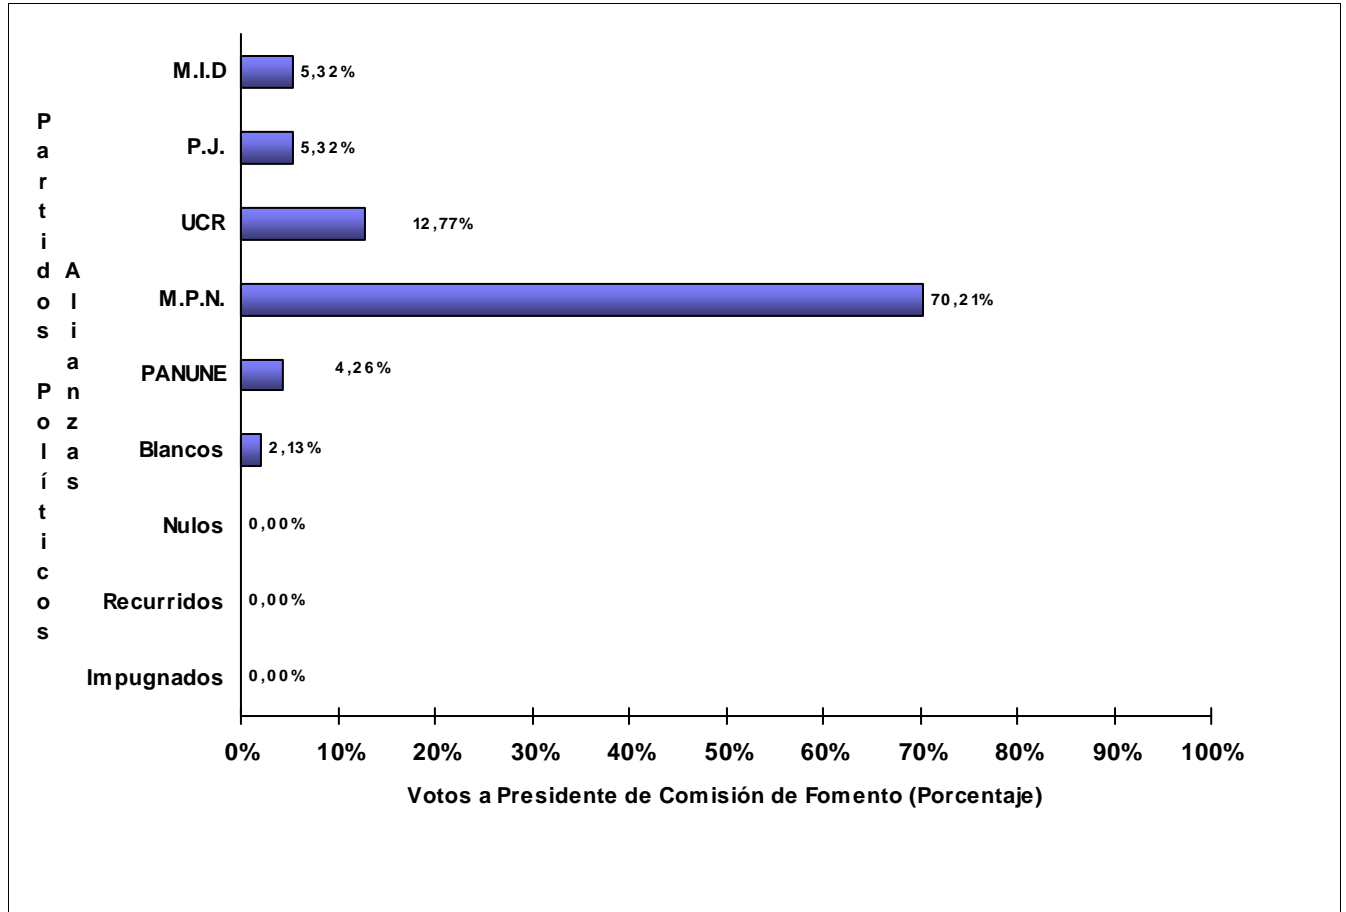

JUNTA ELECTORAL
Poder Judicial de la Provincia del Neuquén

ESCRUTINIO DEFINITIVO COMICIOS PROVINCIALES - 12 DE JUNIO DE 2011

Total de votos a Presidente de Comisión de Fomento por Partido Político / Alianza
Comisión de Fomento: OCTAVIO PICO

Partidos Políticos / Alianzas	Votos a Pres.Com.F.	
1 - MOVIMIENTO DE INTEGRACIÓN Y DESARROLLO (M.I.D)	5	5,32%
2 - PARTIDO JUSTICIALISTA (P.J.)	5	5,32%
3 - UNION CIVICA RADICAL (UCR)	12	12,77%
151 - MOVIMIENTO POPULAR NEUQUINO (M.P.N.)	66	70,21%
851 - PARTIDO NUEVO NEUQUÉN (PANUNE)	4	4,26%
Votos en Blanco	2	2,13%
Votos Nulos	0	0,00%
Votos Recurridos	0	0,00%
Votos Impugnados	0	0,00%
TOTAL DE VOTOS	94