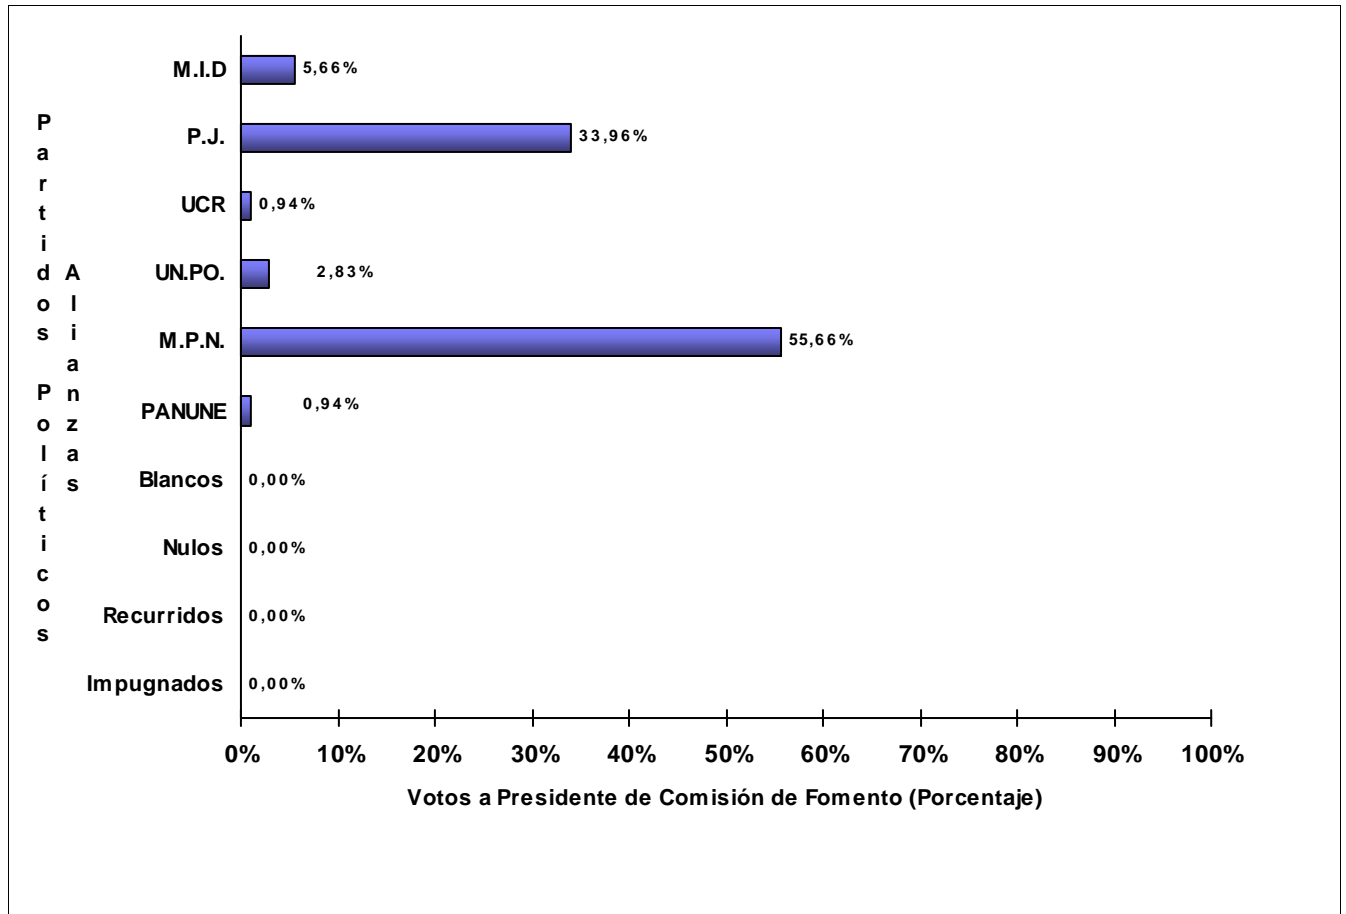

JUNTA ELECTORAL
Poder Judicial de la Provincia del Neuquén

ESCRUTINIO DEFINITIVO
COMICIOS PROVINCIALES - 12 DE JUNIO DE 2011

Total de votos a Presidente de Comisión de Fomento por Partido Político / Alianza
Comisión de Fomento: AGUADA SAN ROQUE