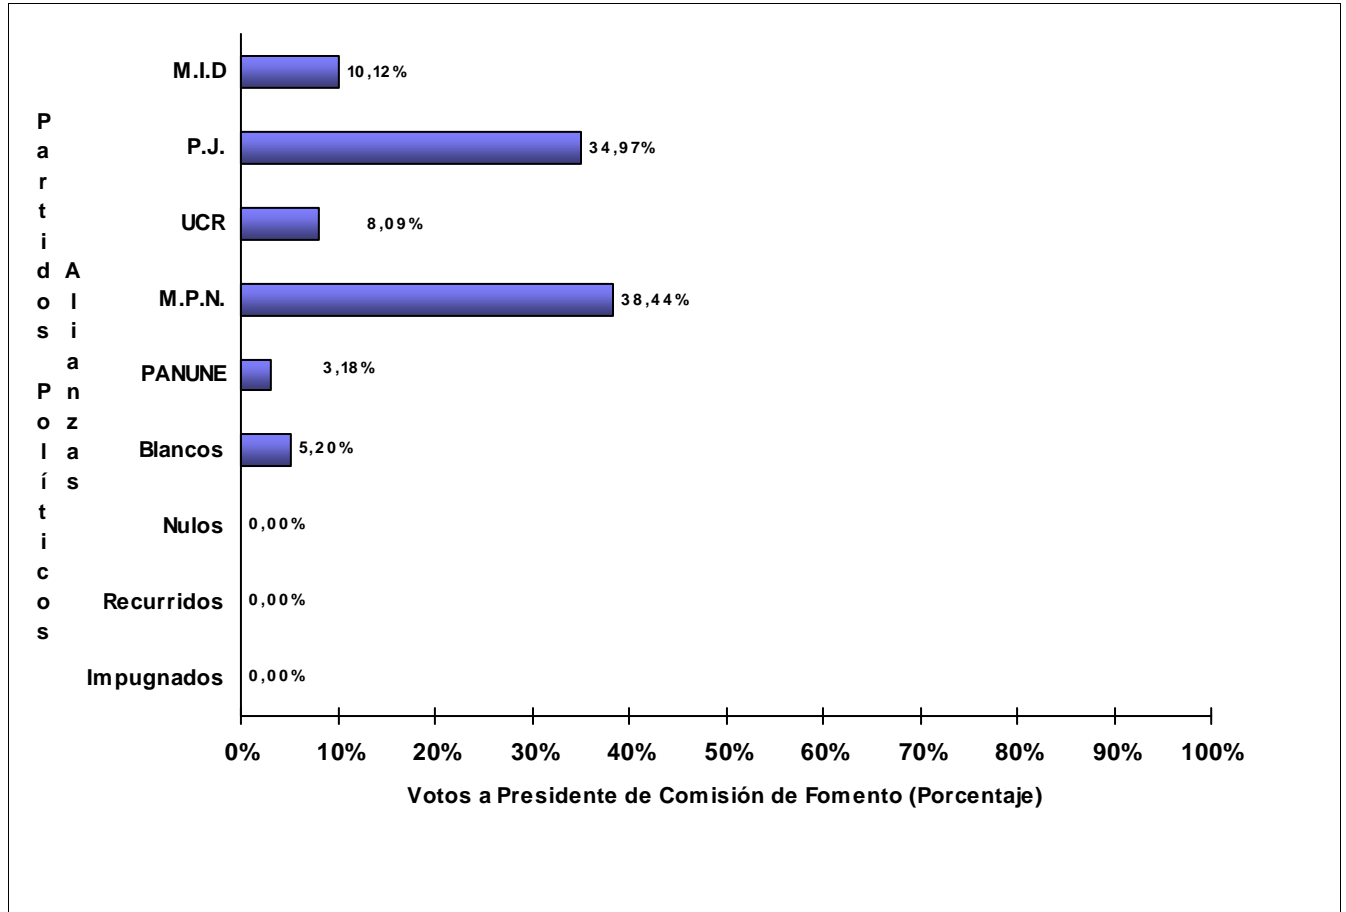

JUNTA ELECTORAL
Poder Judicial de la Provincia del Neuquén

ESCRUTINIO DEFINITIVO
COMICIOS PROVINCIALES - 12 DE JUNIO DE 2011

Total de votos a Presidente de Comisión de Fomento por Partido Político / Alianza
Comisión de Fomento: VARVARCO-INVERNADA VIEJA

Partidos Políticos / Alianzas	Votos a Pres.Com.F.	
1 - MOVIMIENTO DE INTEGRACIÓN Y DESARROLLO (M.I.D)	35	10,12%
2 - PARTIDO JUSTICIALISTA (P.J.)	121	34,97%
3 - UNION CIVICA RADICAL (UCR)	28	8,09%
151 - MOVIMIENTO POPULAR NEUQUINO (M.P.N.)	133	38,44%
851 - PARTIDO NUEVO NEUQUÉN (PANUNE)	11	3,18%
Votos en Blanco	18	5,20%
Votos Nulos	0	0,00%
Votos Recurridos	0	0,00%
Votos Impugnados	0	0,00%
TOTAL DE VOTOS	346