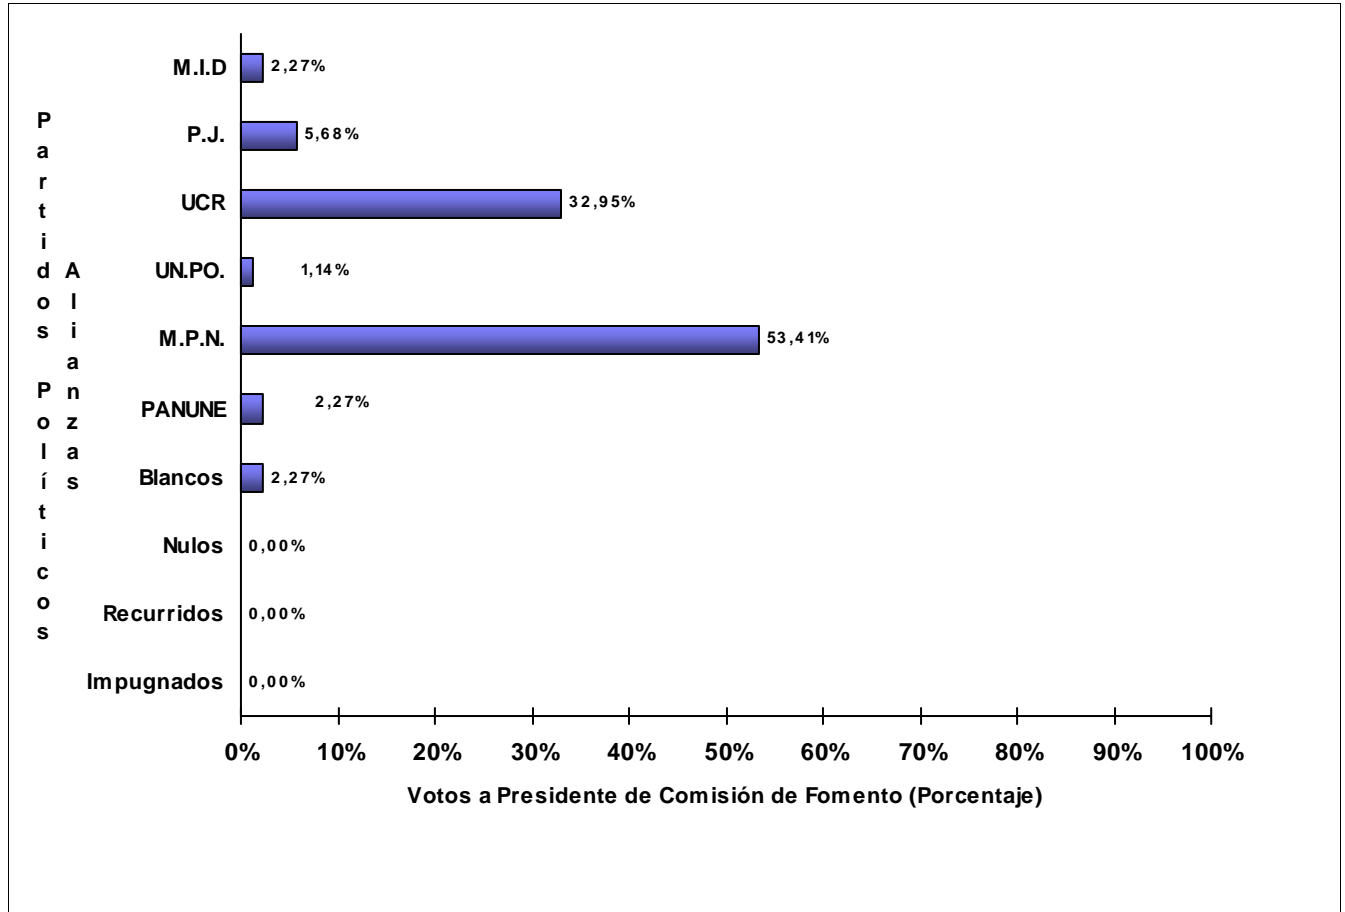

JUNTA ELECTORAL
Poder Judicial de la Provincia del Neuquén

ESCRUTINIO DEFINITIVO COMICIOS PROVINCIALES - 12 DE JUNIO DE 2011

Total de votos a Presidente de Comisión de Fomento por Partido Político / Alianza
Comisión de Fomento: QUILI MALAL

Partidos Políticos / Alianzas	Votos a Pres.Com.F.	
1 - MOVIMIENTO DE INTEGRACIÓN Y DESARROLLO (M.I.D)	2	2,27%
2 - PARTIDO JUSTICIALISTA (P.J.)	5	5,68%
3 - UNION CIVICA RADICAL (UCR)	29	32,95%
23 - UNION POPULAR (UN.PO.)	1	1,14%
151 - MOVIMIENTO POPULAR NEUQUINO (M.P.N.)	47	53,41%
851 - PARTIDO NUEVO NEUQUÉN (PANUNE)	2	2,27%
Votos en Blanco	2	2,27%
Votos Nulos	0	0,00%
Votos Recurridos	0	0,00%
Votos Impugnados	0	0,00%
TOTAL DE VOTOS		88