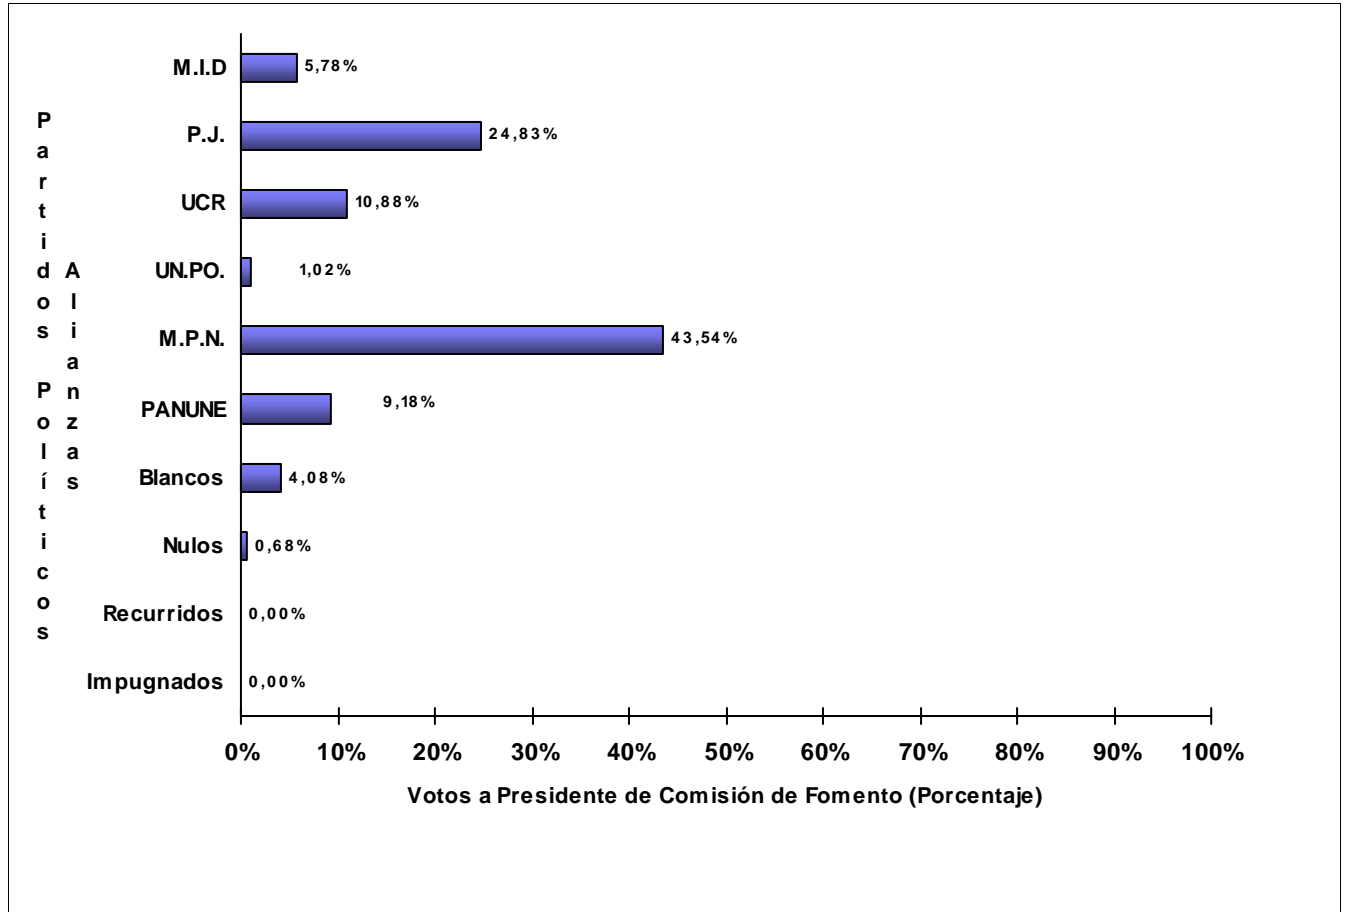

JUNTA ELECTORAL
Poder Judicial de la Provincia del Neuquén

ESCRUTINIO DEFINITIVO COMICIOS PROVINCIALES - 12 DE JUNIO DE 2011

Total de votos a Presidente de Comisión de Fomento por Partido Político / Alianza
Comisión de Fomento: VILLA TRAFUL

Partidos Políticos / Alianzas	Votos a Pres.Com.F.	
1 - MOVIMIENTO DE INTEGRACIÓN Y DESARROLLO (M.I.D)	17	5,78%
2 - PARTIDO JUSTICIALISTA (P.J.)	73	24,83%
3 - UNION CIVICA RADICAL (UCR)	32	10,88%
23 - UNION POPULAR (UN.PO.)	3	1,02%
151 - MOVIMIENTO POPULAR NEUQUINO (M.P.N.)	128	43,54%
851 - PARTIDO NUEVO NEUQUÉN (PANUNE)	27	9,18%
Votos en Blanco	12	4,08%
Votos Nulos	2	0,68%
Votos Recurridos	0	0,00%
Votos Impugnados	0	0,00%
TOTAL DE VOTOS	294