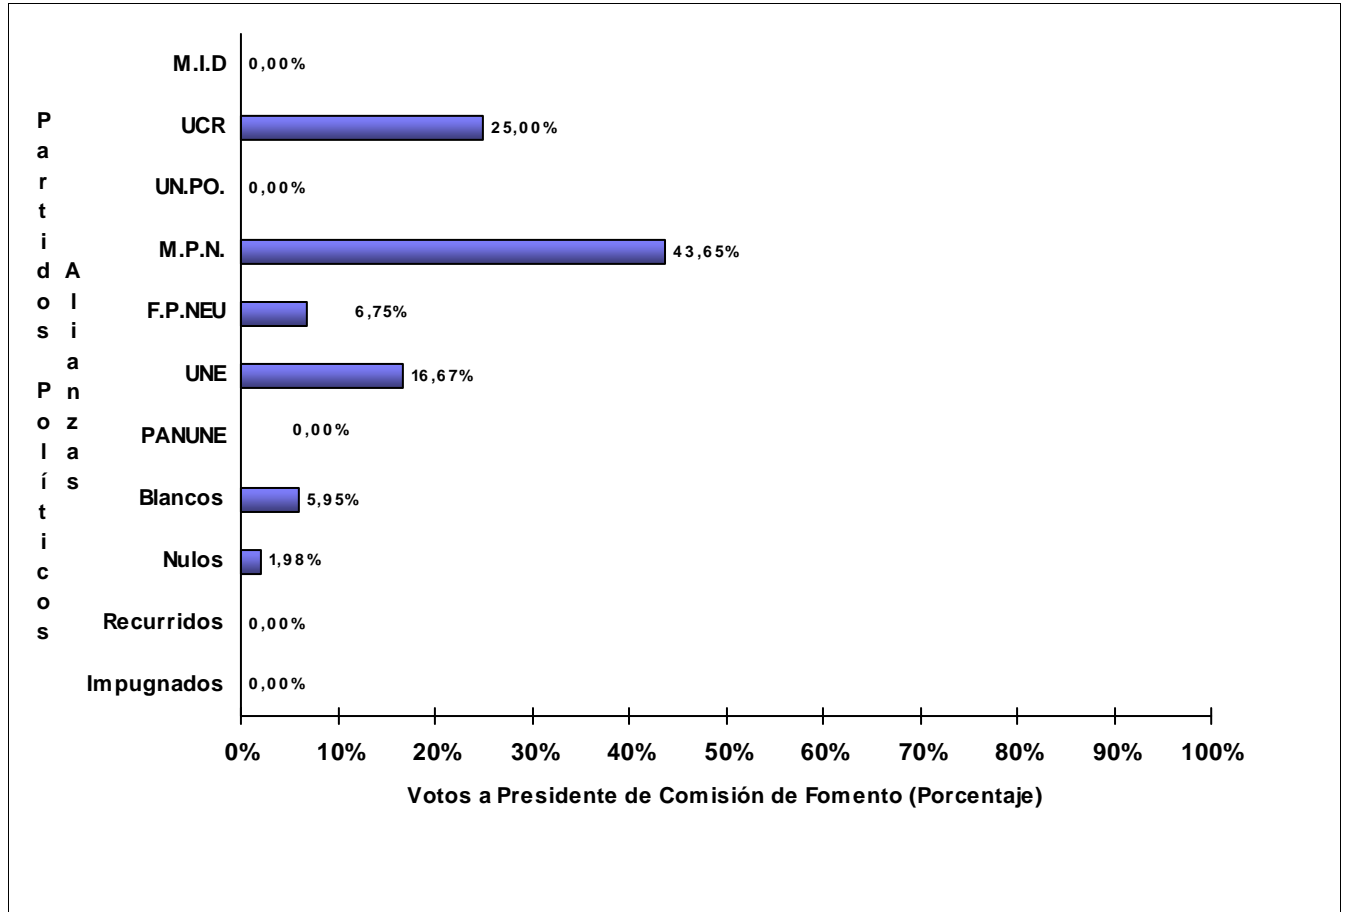

JUNTA ELECTORAL
Poder Judicial de la Provincia del Neuquén

ESCRUTINIO DEFINITIVO COMICIOS PROVINCIALES - 12 DE JUNIO DE 2011

Total de votos a Presidente de Comisión de Fomento por Partido Político / Alianza
Comisión de Fomento: RAMON CASTRO

Partidos Políticos / Alianzas	Votos a Pres.Com.F.	
1 - MOVIMIENTO DE INTEGRACIÓN Y DESARROLLO (M.I.D)	0	0,00%
3 - UNION CIVICA RADICAL (UCR)	63	25,00%
23 - UNION POPULAR (UN.PO.)	0	0,00%
151 - MOVIMIENTO POPULAR NEUQUINO (M.P.N.)	110	43,65%
162 - EL FRENTE Y LA PARTICIPACION NEUQUINA (F.P.NEU)	17	6,75%
166 - UNION DE LOS NEUQUINOS (UNE) (UNE)	42	16,67%
851 - PARTIDO NUEVO NEUQUÉN (PANUNE)	0	0,00%
Votos en Blanco	15	5,95%
Votos Nulos	5	1,98%
Votos Recurridos	0	0,00%
Votos Impugnados	0	0,00%
TOTAL DE VOTOS		252