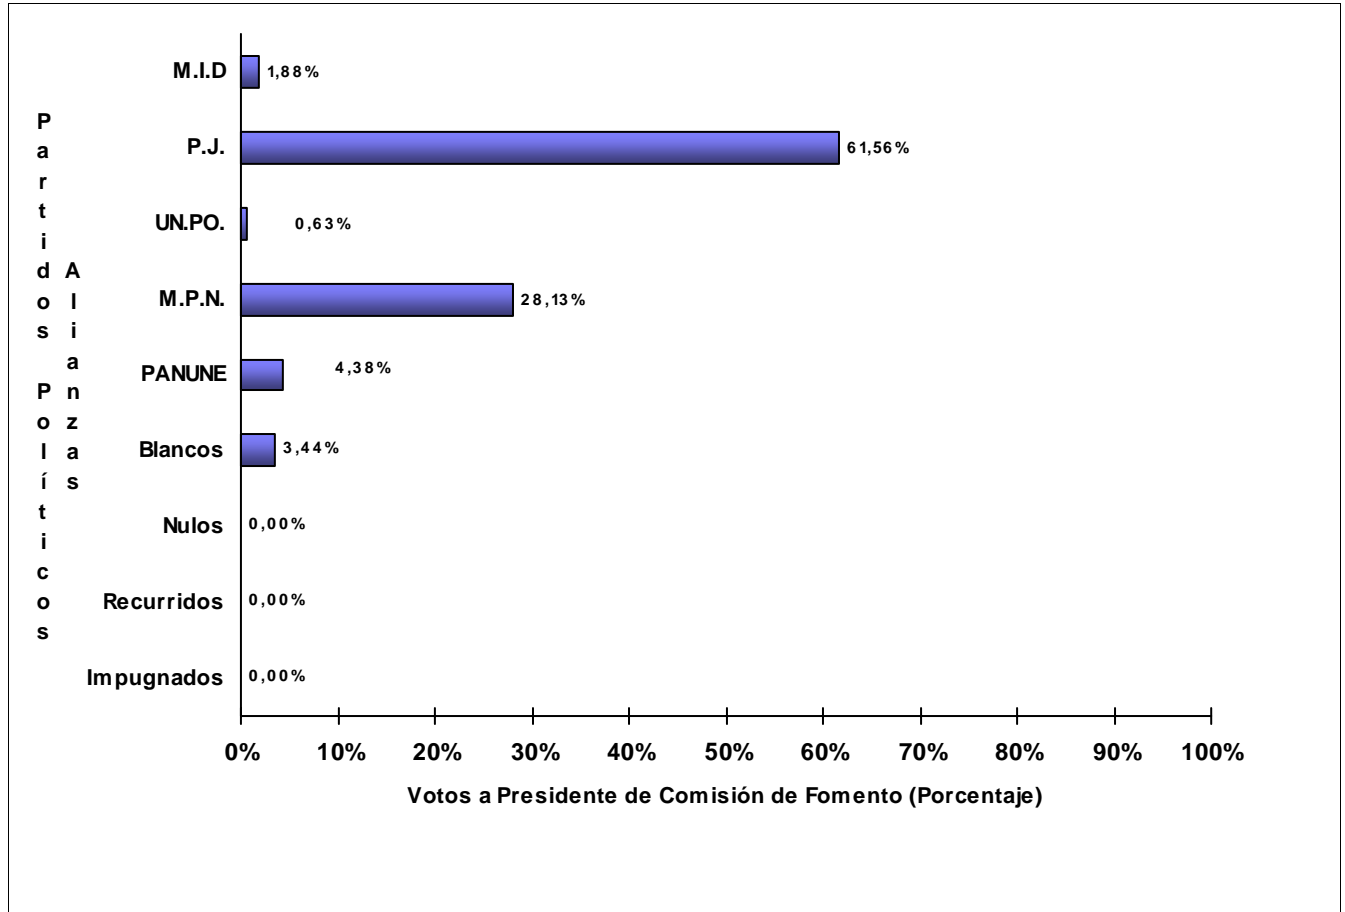

JUNTA ELECTORAL
Poder Judicial de la Provincia del Neuquén

ESCRUTINIO DEFINITIVO COMICIOS PROVINCIALES - 12 DE JUNIO DE 2011

Total de votos a Presidente de Comisión de Fomento por Partido Político / Alianza
Comisión de Fomento: SANTO TOMAS

Partidos Políticos / Alianzas	Votos a Pres.Com.F.	
1 - MOVIMIENTO DE INTEGRACIÓN Y DESARROLLO (M.I.D)	6	1,87%
2 - PARTIDO JUSTICIALISTA (P.J.)	197	61,56%
23 - UNION POPULAR (UN.PO.)	2	0,63%
151 - MOVIMIENTO POPULAR NEUQUINO (M.P.N.)	90	28,13%
851 - PARTIDO NUEVO NEUQUÉN (PANUNE)	14	4,37%
Votos en Blanco	11	3,44%
Votos Nulos	0	0,00%
Votos Recurridos	0	0,00%
Votos Impugnados	0	0,00%
TOTAL DE VOTOS	320