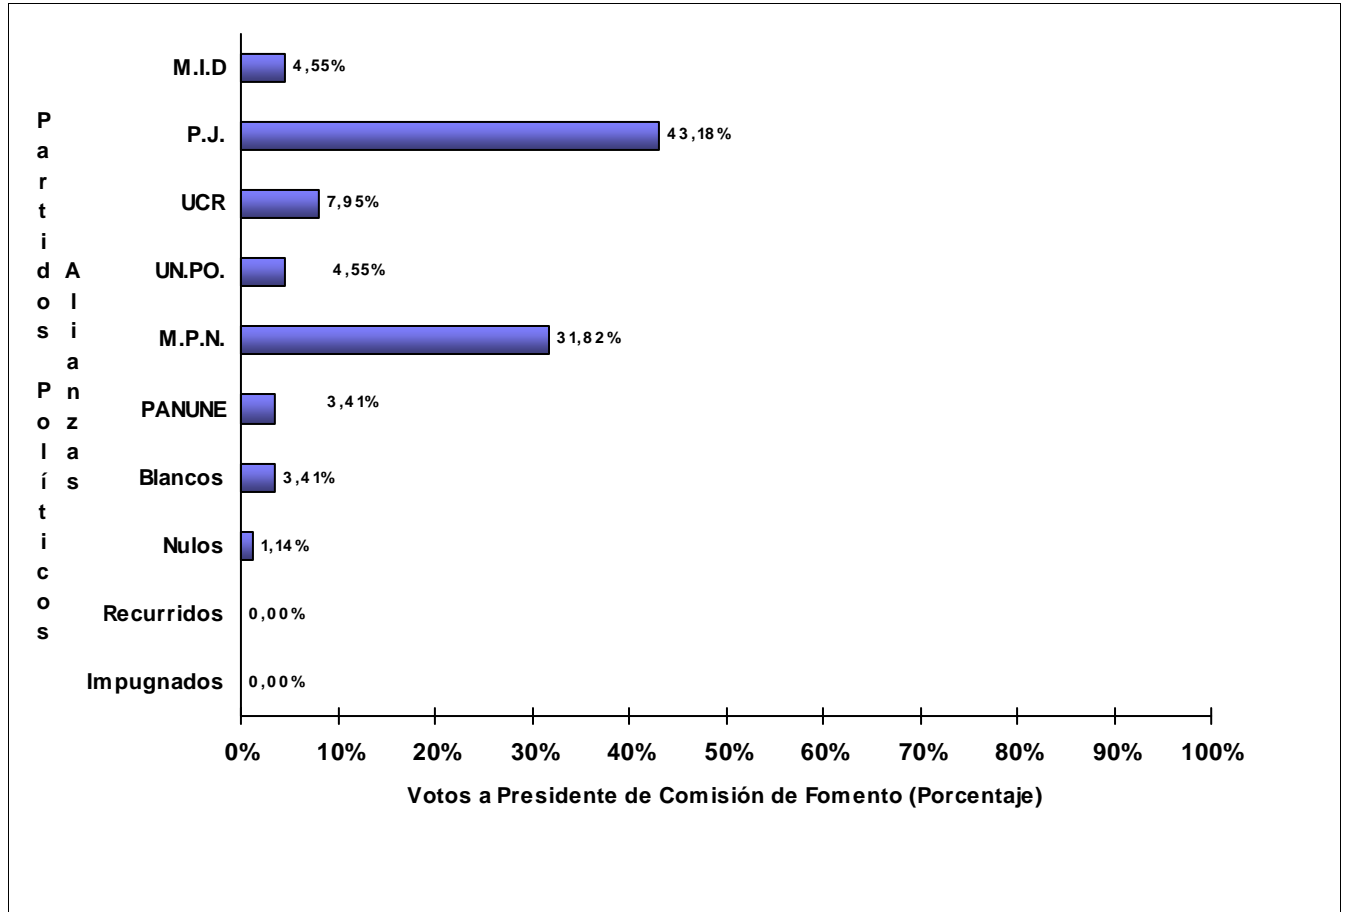

JUNTA ELECTORAL
Poder Judicial de la Provincia del Neuquén

ESCRUTINIO DEFINITIVO COMICIOS PROVINCIALES - 12 DE JUNIO DE 2011

Total de votos a Presidente de Comisión de Fomento por Partido Político / Alianza
Comisión de Fomento: PILO LIL

Partidos Políticos / Alianzas	Votos a Pres.Com.F.	
1 - MOVIMIENTO DE INTEGRACIÓN Y DESARROLLO (M.I.D)	4	4,55%
2 - PARTIDO JUSTICIALISTA (P.J.)	38	43,18%
3 - UNION CIVICA RADICAL (UCR)	7	7,95%
23 - UNION POPULAR (UN.PO.)	4	4,55%
151 - MOVIMIENTO POPULAR NEUQUINO (M.P.N.)	28	31,82%
851 - PARTIDO NUEVO NEUQUÉN (PANUNE)	3	3,41%
Votos en Blanco	3	3,41%
Votos Nulos	1	1,14%
Votos Recurridos	0	0,00%
Votos Impugnados	0	0,00%
TOTAL DE VOTOS	88