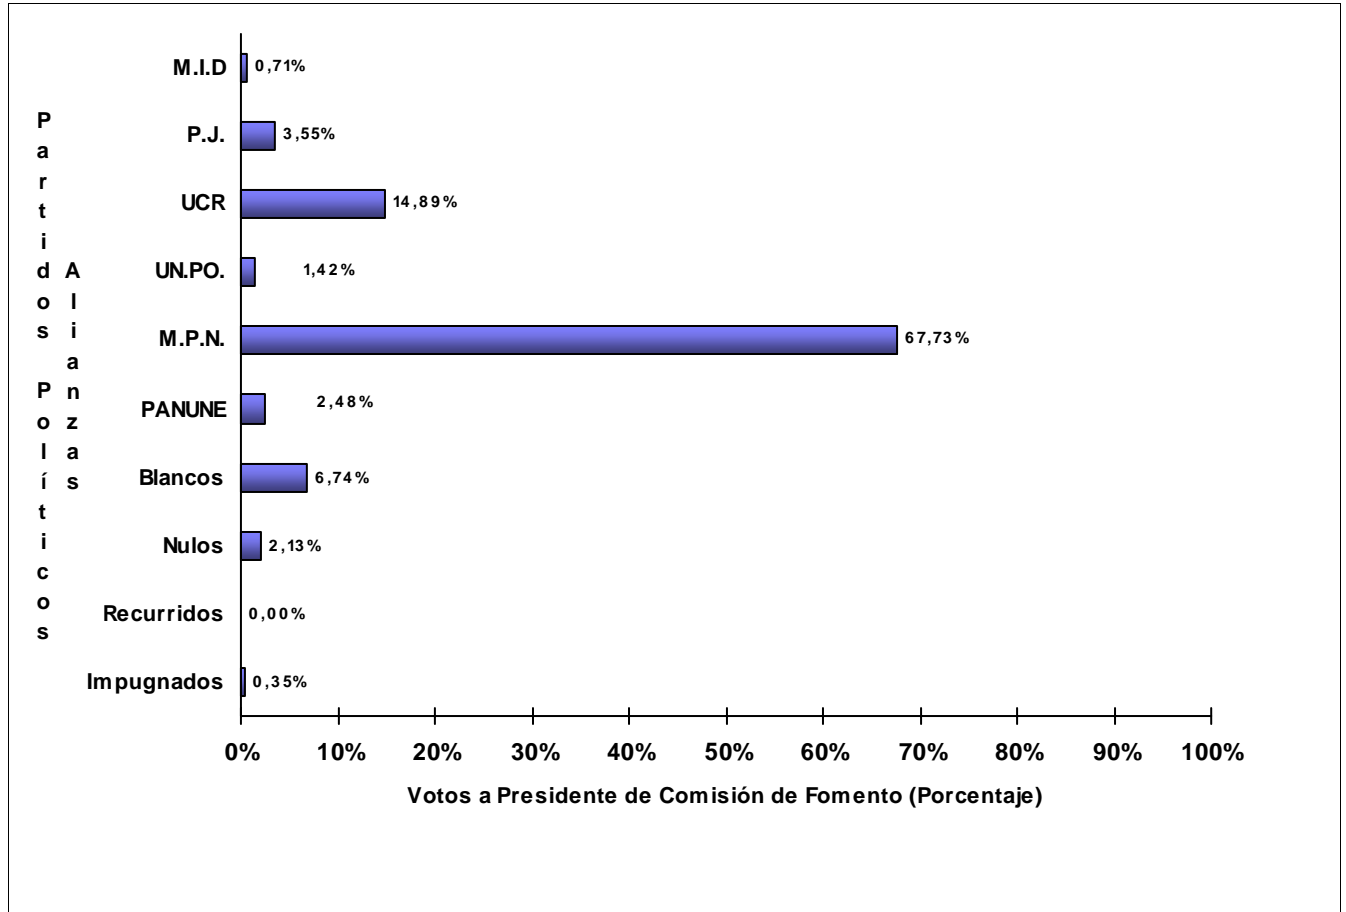

JUNTA ELECTORAL
Poder Judicial de la Provincia del Neuquén

ESCRUTINIO DEFINITIVO COMICIOS PROVINCIALES - 12 DE JUNIO DE 2011

Total de votos a Presidente de Comisión de Fomento por Partido Político / Alianza
Comisión de Fomento: LOS CATUTOS

Partidos Políticos / Alianzas	Votos a Pres.Com.F.	
1 - MOVIMIENTO DE INTEGRACIÓN Y DESARROLLO (M.I.D)	2	0,71%
2 - PARTIDO JUSTICIALISTA (P.J.)	10	3,55%
3 - UNION CIVICA RADICAL (UCR)	42	14,89%
23 - UNION POPULAR (UN.PO.)	4	1,42%
151 - MOVIMIENTO POPULAR NEUQUINO (M.P.N.)	191	67,73%
851 - PARTIDO NUEVO NEUQUÉN (PANUNE)	7	2,48%
Votos en Blanco	19	6,74%
Votos Nulos	6	2,13%
Votos Recurridos	0	0,00%
Votos Impugnados	1	0,35%
TOTAL DE VOTOS	282