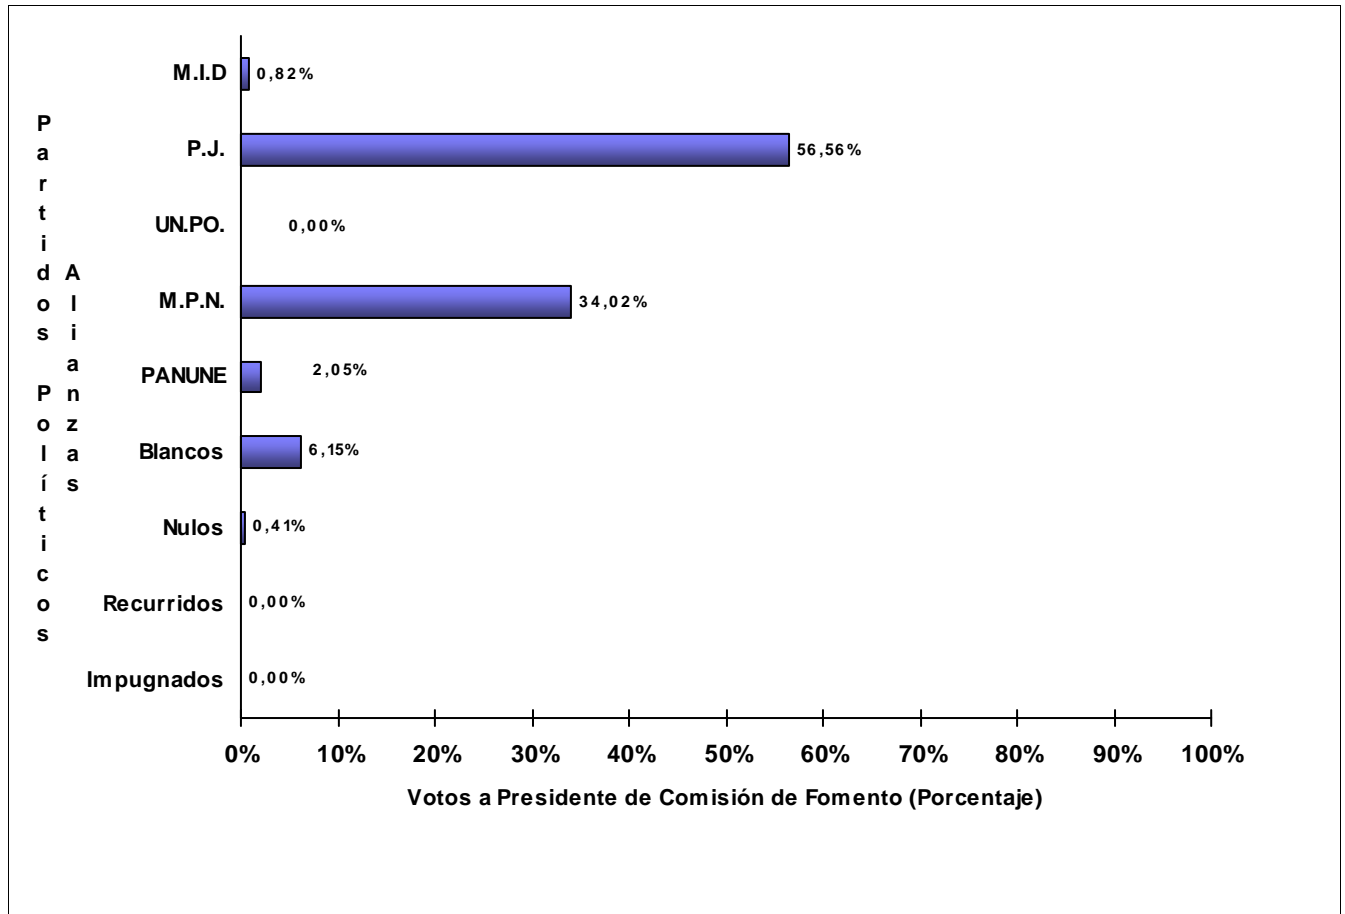

JUNTA ELECTORAL
Poder Judicial de la Provincia del Neuquén

ESCRUTINIO DEFINITIVO COMICIOS PROVINCIALES - 12 DE JUNIO DE 2011

Total de votos a Presidente de Comisión de Fomento por Partido Político / Alianza
Comisión de Fomento: VILLA DEL PUENTE PICUN LEUFU

Partidos Políticos / Alianzas	Votos a Pres.Com.F.	
1 - MOVIMIENTO DE INTEGRACIÓN Y DESARROLLO (M.I.D)	2	0,82%
2 - PARTIDO JUSTICIALISTA (P.J.)	138	56,56%
23 - UNION POPULAR (UN.PO.)	0	0,00%
151 - MOVIMIENTO POPULAR NEUQUINO (M.P.N.)	83	34,02%
851 - PARTIDO NUEVO NEUQUÉN (PANUNE)	5	2,05%
Votos en Blanco	15	6,15%
Votos Nulos	1	0,41%
Votos Recurridos	0	0,00%
Votos Impugnados	0	0,00%
TOTAL DE VOTOS	244