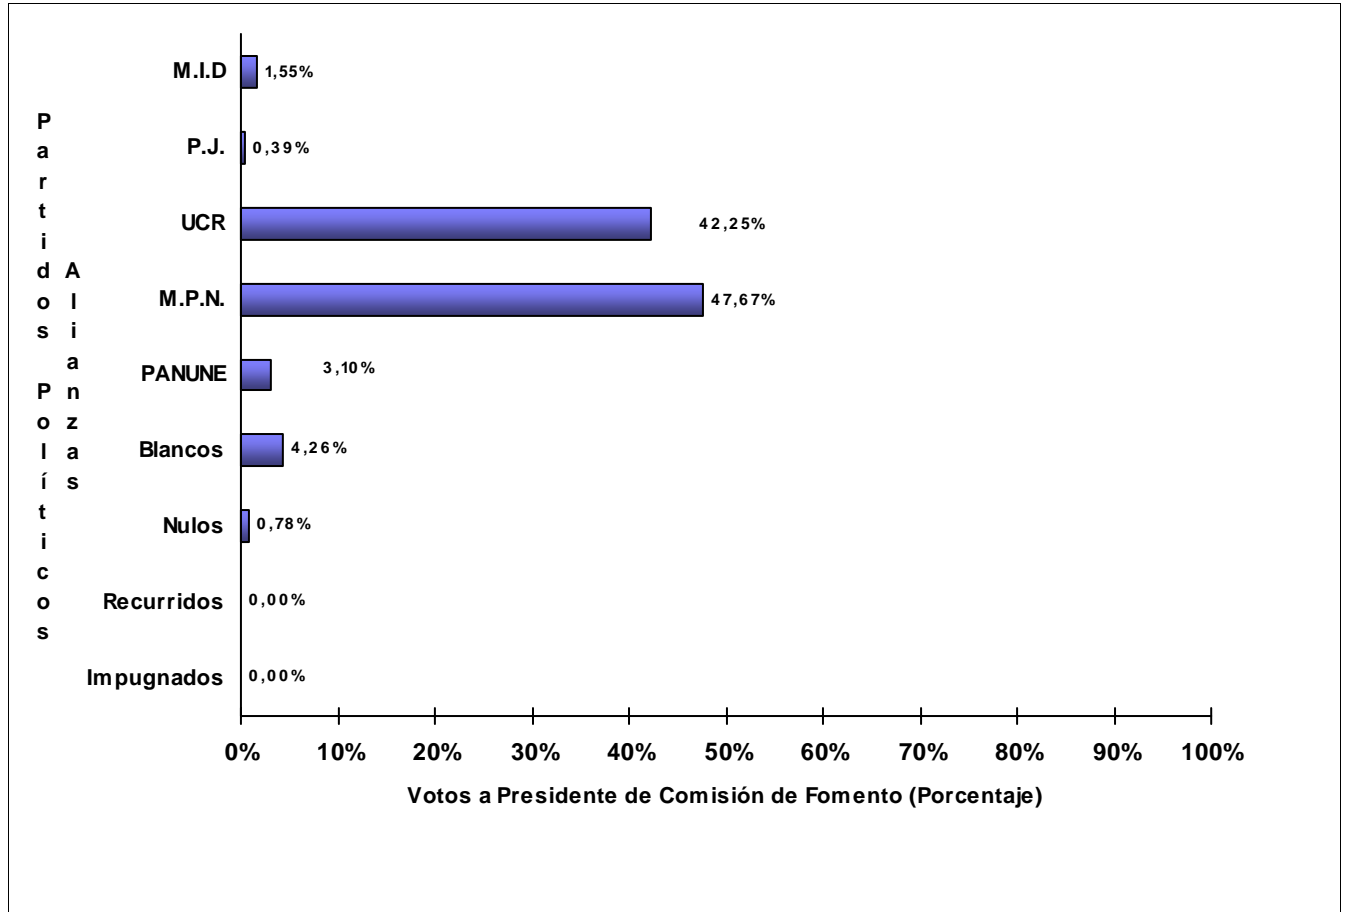

JUNTA ELECTORAL
Poder Judicial de la Provincia del Neuquén

ESCRUTINIO DEFINITIVO COMICIOS PROVINCIALES - 12 DE JUNIO DE 2011

Total de votos a Presidente de Comisión de Fomento por Partido Político / Alianza
Comisión de Fomento: VILLA DEL NAHUEVE

Partidos Políticos / Alianzas	Votos a Pres.Com.F.	
1 - MOVIMIENTO DE INTEGRACIÓN Y DESARROLLO (M.I.D)	4	1,55%
2 - PARTIDO JUSTICIALISTA (P.J.)	1	0,39%
3 - UNION CIVICA RADICAL (UCR)	109	42,25%
151 - MOVIMIENTO POPULAR NEUQUINO (M.P.N.)	123	47,67%
851 - PARTIDO NUEVO NEUQUÉN (PANUNE)	8	3,10%
Votos en Blanco	11	4,26%
Votos Nulos	2	0,78%
Votos Recurridos	0	0,00%
Votos Impugnados	0	0,00%
TOTAL DE VOTOS	258