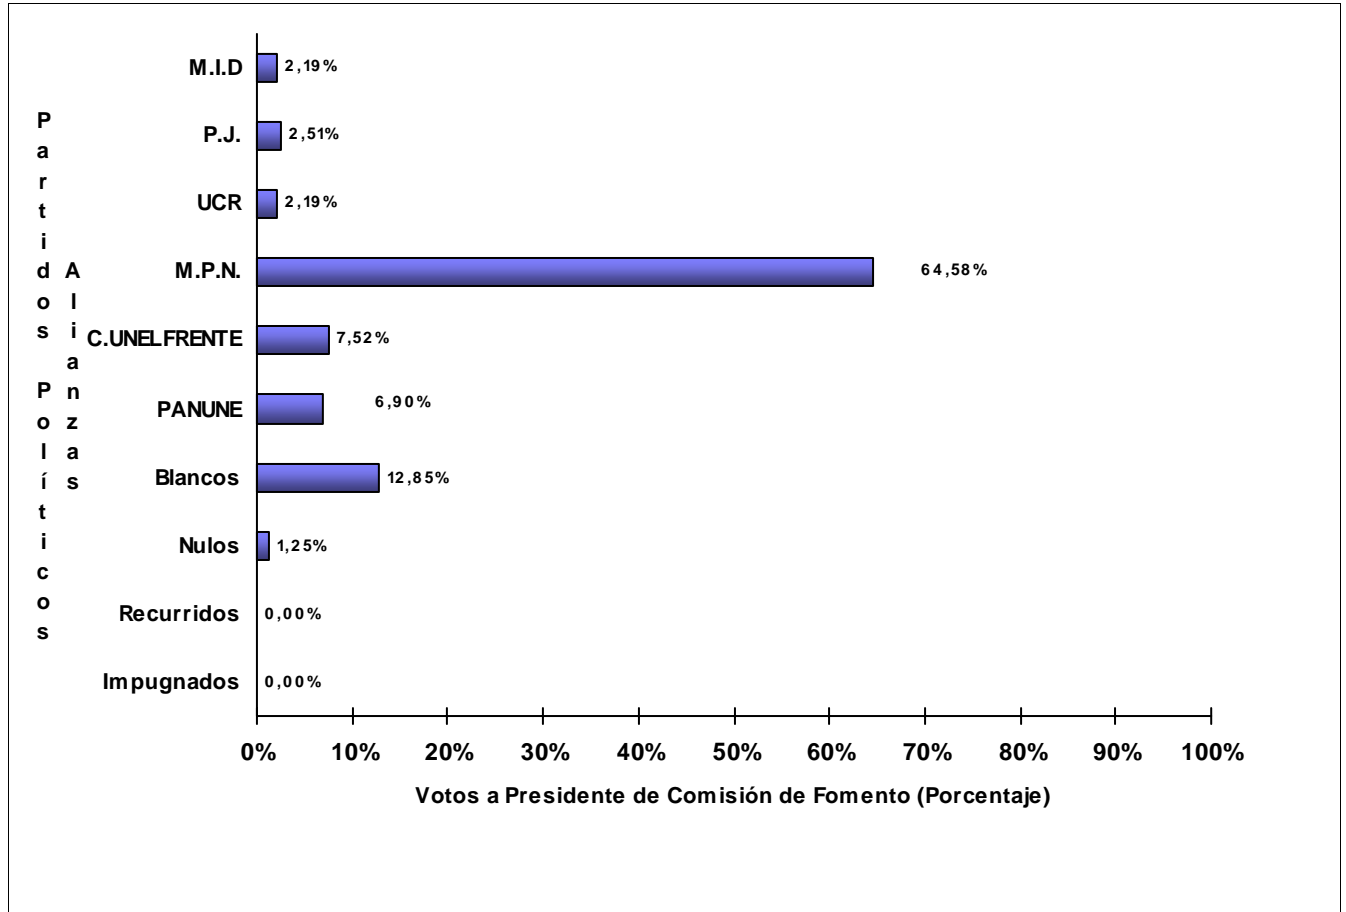

JUNTA ELECTORAL
Poder Judicial de la Provincia del Neuquén

ESCRUTINIO DEFINITIVO
COMICIOS PROVINCIALES - 12 DE JUNIO DE 2011

Total de votos a Presidente de Comisión de Fomento por Partido Político / Alianza
Comisión de Fomento: MANZANO AMARGO

Partidos Políticos / Alianzas	Votos a Pres.Com.F.	
1 - MOVIMIENTO DE INTEGRACIÓN Y DESARROLLO (M.I.D)	7	2,19%
2 - PARTIDO JUSTICIALISTA (P.J.)	8	2,51%
3 - UNION CIVICA RADICAL (UCR)	7	2,19%
151 - MOVIMIENTO POPULAR NEUQUINO (M.P.N.)	206	64,58%
621 - COALICIÓN UNE - EL FRENTE Y LA PARTICIPACIÓN NEUQUINA (C.UNELFRENTE)	24	7,52%
851 - PARTIDO NUEVO NEUQUÉN (PANUNE)	22	6,90%
Votos en Blanco	41	12,85%
Votos Nulos	4	1,25%
Votos Recurridos	0	0,00%
Votos Impugnados	0	0,00%
TOTAL DE VOTOS	319