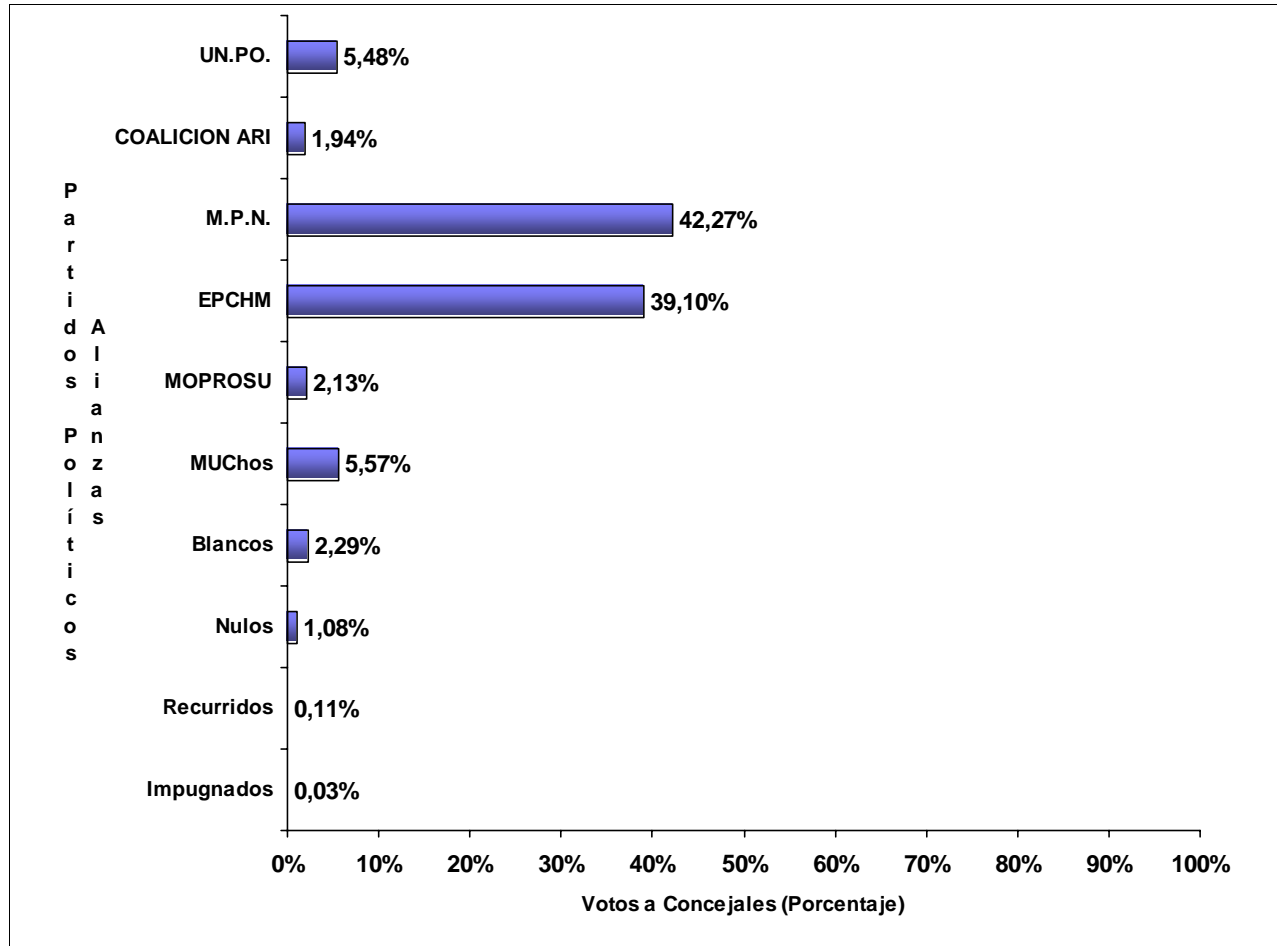

**ESCRUTINIO DEFINITIVO**  
**ELECCIÓN PARA LA RENOVACIÓN DE CARGOS MUNICIPALES**  
**MUNICIPALIDAD DE CHOS MALAL**  
**8 DE MAYO DE 2011**

*TOTAL DE VOTOS A CONCEJALES POR PARTIDO POLITICO/ALIANZA sobre 27 Mesas Escrutadas de un total de 27 Mesas Habilitadas (100%)*

<b>Partidos Políticos / Alianzas</b>	<b>Votos a Concejales</b>	
23 - UNION POPULAR (UN.PO.)	391	5,48%
47 - COALICION CIVICA ARI NEUQUEN (COALICION ARI)	138	1,94%
151 - MOVIMIENTO POPULAR NEUQUINO (M.P.N.)	3.014	42,27%
619 - ENCUENTRO POR CHOS MALAL (EPCHM)	2.788	39,10%
620 - MOVIMIENTO PROYECTO SUR (MOPROSU)	152	2,13%
807 - MOVIMIENTO UNION POR CHOS MALAL (MUChos)	397	5,57%
Votos en Blanco	163	2,29%
Votos Nulos	77	1,08%
Votos Recurridos	8	0,11%
Votos Impugnados	2	0,03%
<b>TOTAL DE VOTOS</b>	<b>7.130</b>	